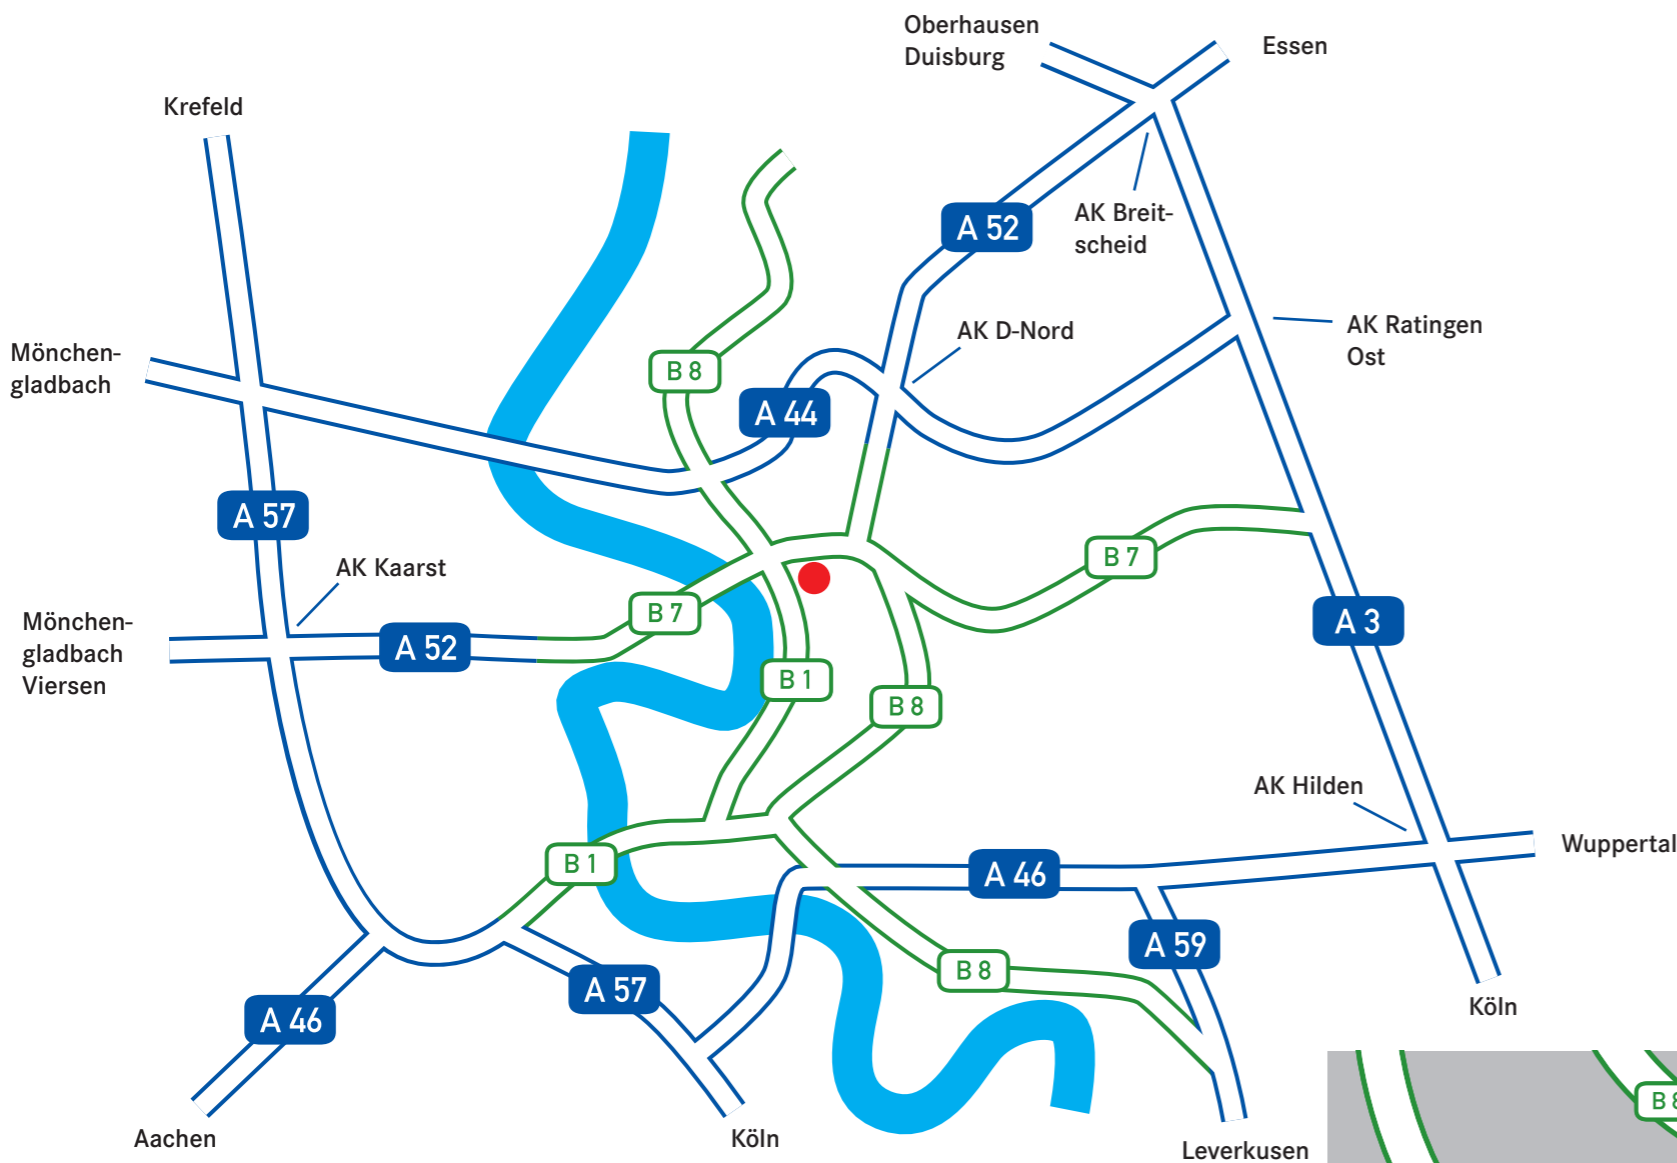

Für Benutzer des Öffentlichen Nahverkehrs

Linie 722 von D-dorf Hbf, Busbahnsteig 9, Richtung D-dorf Messe/Kongresscenter bis Haltestelle Haus der Stiftungen.

Linie 721 von D-dorf Hbf, Busbahnsteig 9, Richtung D-dorf Flughafen bis Haltestelle Haus der Stiftungen.

PKW Anreise mit PKW

Parkplätze direkt hinter dem Haus der Stiftungen.
Zufahrt ab Roßstraße über die Straße „An der Ulanenkaserne“